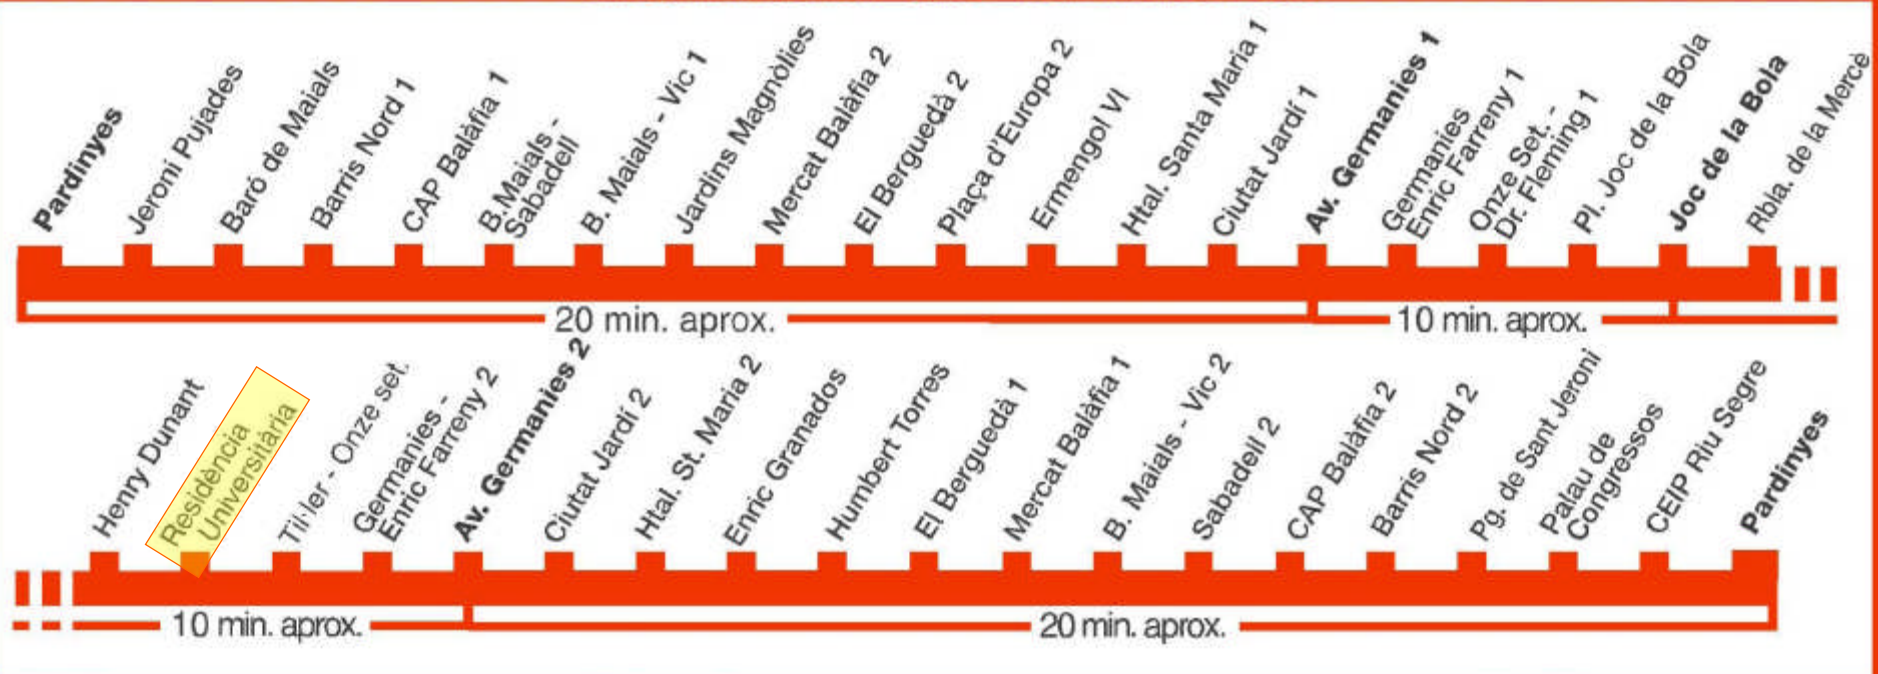

# L18 Palau de Congressos Rambla de la Mercè

## Feiners

7.00 - 22.00
--------------